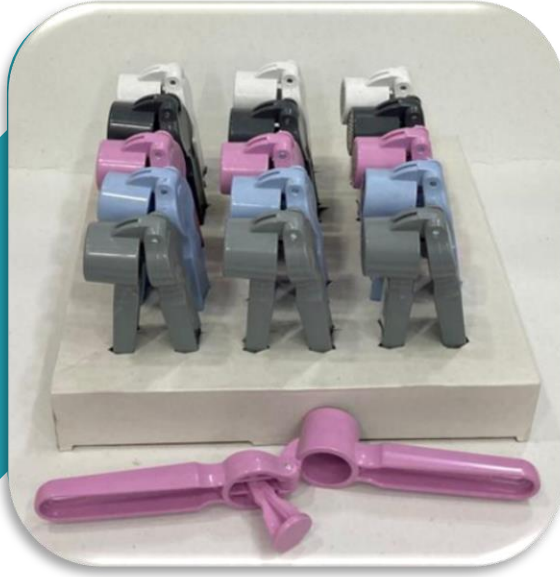

## 3 Fonksiyonlu Sarımsak Ezici

Ürün Kodu: **A1257**

Yükseklik: 7 cm Uzunluk: 11cm Genişlik: 4 cm

Koli İç Adedi: 70

8 699303 348470